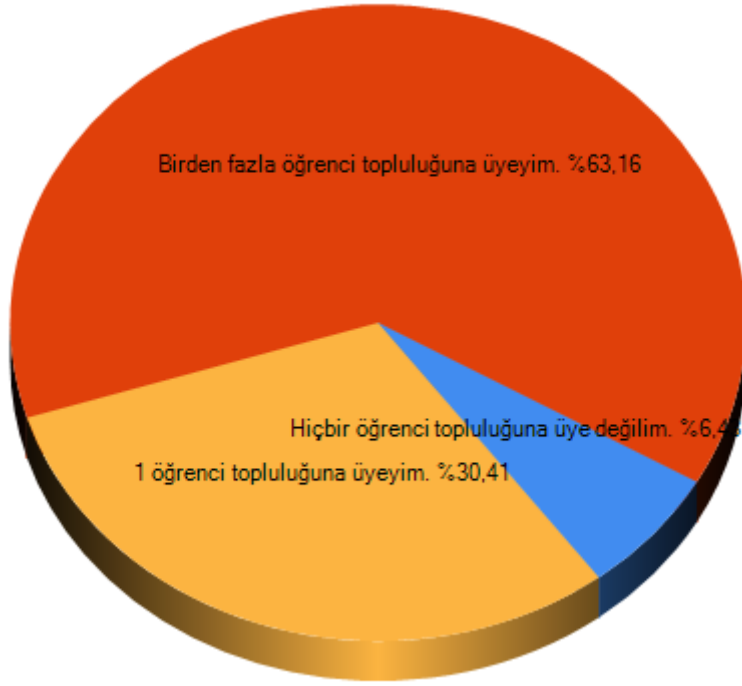

Topluluğun etkinliklerinden nasıl haberdar oluyorsunuz?

Topluluğun etkinlikleri beklentilerinizi ne düzeyde karşılıyor?

Topluluğa/Topluluk başkanına kolay ulaşabiliyor musunuz?

Topluluğa üye olmak istediğinizde herhangi bir engel ile karşılaştınız mı?

Topluluğun düzenlediği etkinlik sırasında olumsuz bir olay yaşadınız mı veya tanık oldunuz mu?

Herhangi bir öğrenci topluluğuna üyeliğiniz var mı?

Topluluğun faaliyetlerine aktif olarak katılıyor musunuz?