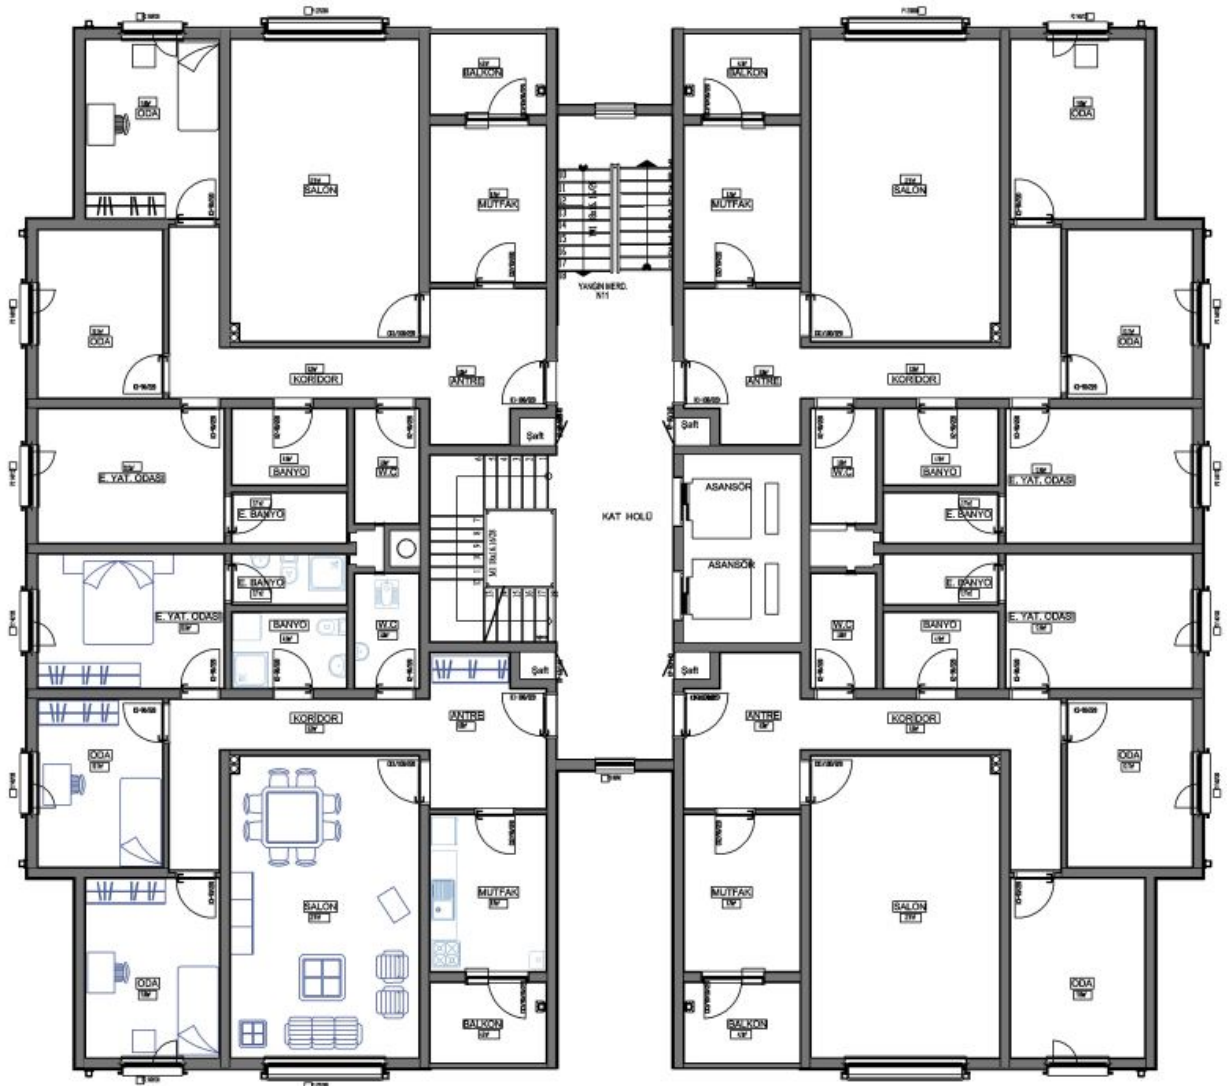

## KARAMAN MERKEZ KIRBAĞI TOPLU KONUT PROJESİ C2 TİPİ B+Z+4 NORMAL KAT PLANI (3+1)

DAİRE BRÜT YAKLAŞIK : 122.00 m2