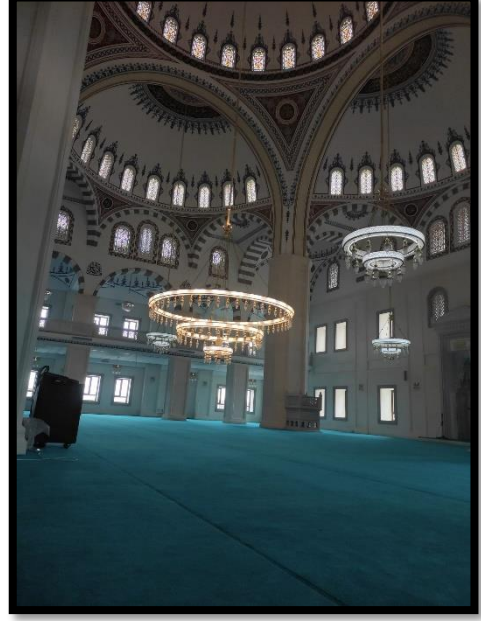

Üniversitemiz tarafından 2021 yılı Eylül ayında Cami Çevre Düzenleme İhalesi yapılmış 2022 Haziran ayı sonunda çevre düzenleme çalışmalarını da tamamlanacaktır. Söz konusu işin sözleşme bedeli 1.385.000,00 (KDV hariç) TL dir.

KMÜ Camii Görselleri