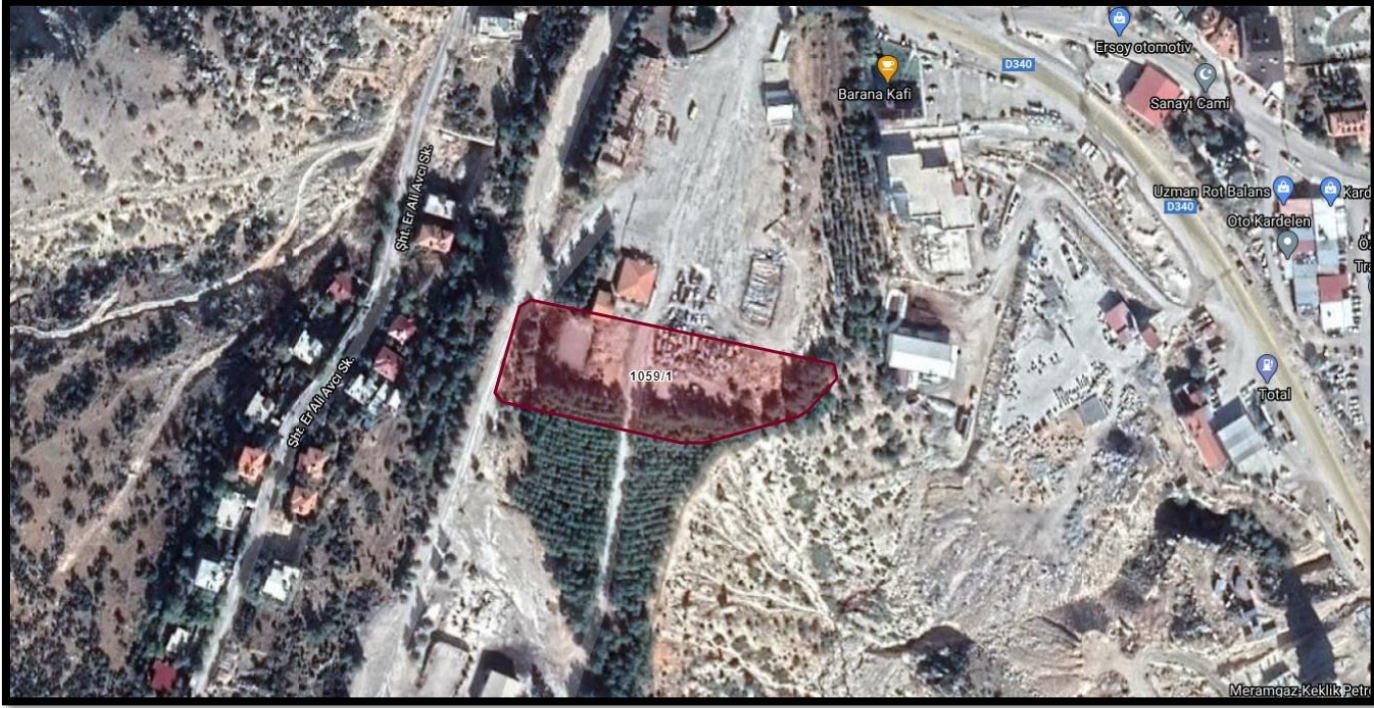

Tıp Fakültesi Çevre Düzenleme Çalışmaları

Ermenek 500 kişilik Kapalı Spor Salonu

2018 yılında yatırım programına dâhil edilen ancak son 4 yıldır yatırım harcama onayı verilmeyen projemiz ihaleye çıkma aşamasındadır. Harcama onayı ile birlikte projemiz ihale edilecektir. Projemiz 500 kişilik seyirci oturma kapasitesine sahiptir. Ermenek yerleşkesi Uygulamalı Bilimler MYO bünyesinde faaliyet gösteren Regreasyon Bölümü programı öğrencileri başta olmak üzere yerleşkedeki bütün öğrencilerimizin sosyal ve sportif faaliyetlerine katkı sağlayacaktır.

Ermenek 500 Kişilik Kapalı Spor Salonu Mimari görseller

Ermenek Uygulama Oteli

2018 yılı yatırım programına alınan ve Uygulamalı Bilimler YO bünyesinde Ermenek Yerleşkemizde eğitim öğretim faaliyetlerini sürdüren Regreasyon Bölümü öğrencilerinin uygulama derslerinin yanı sıra Otelcilik, rehabilitasyon merkezi olarak tasarlanmıştır. Yatırım programında olmasına karşın Ermenek Belediye Başkanlığı tarafından Tahsis edilecek olan arazinin ifraz çalışmaları devam etmekte olup proje hazırlık süreci devam etmektedir.