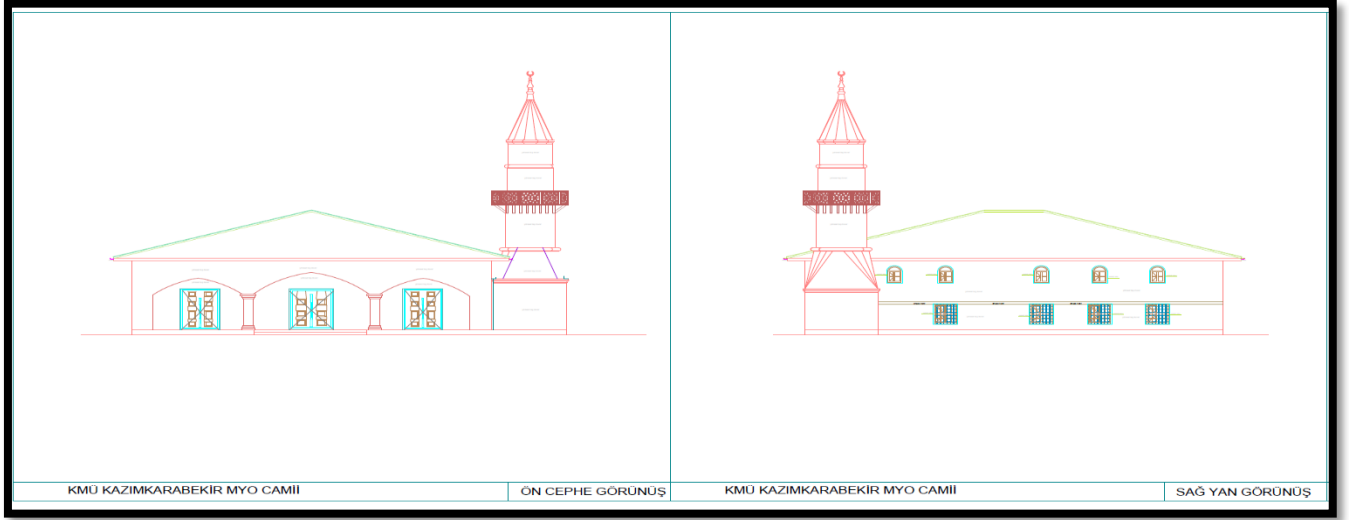

2021-2022 YILLARI DEVAM EDEN PROJELER

Kazımkarabekir Yerleşkesi Cami İnşaatı Yapım İşi (Bağış)

2020 yılında hayırsever bir vatandaşımız tarafından Kazımkarabekir yerleşkesi içerisine cami yaptırmak istemiş ve üst yöneticilerimiz ile yapılan bağış protokolü ile (projelendirme ve kontrollük işleri başkanlığımıza ait olmak üzere) inşaat faaliyetlerine başlanmıştır. Dış cephe mimarisinde Kazımkarabekir ilçemizde çıkarılan ve kasaba taşı olarak anılan özel taşlar kullanılarak yapımı devam etmektedir. 2022 yılında yapının tamamlanması planlanmaktadır.

Kazımkarabekir MYO cami Mimari Görünüşler

Tıp Fakültesi Çevre Düzenleme İşleri

2019 yılında geçici kabulü yapılan eğitim binamızın çevre düzenleme işleri için projelendirme çalışmaları 2020 yılı içerisinde yapılmış olup ön cephe bordür ve parke işleri tamamlanmış binanın arka cephesinde bulunan otopark kısmı 2021 yılı içerisinde tamamlanmıştır. Projelendirme ve uygulama üniversitemiz teknik personelleri ve sürekli işçilerimizin çalışmaları sonucu yapılmıştır. Yapılan çevre düzenleme işlemlerinin ağaçlandırma işleri hayırsever tarafından 2022 yılı içerisinde yapılması planlanmaktadır.

Tıp Fakültesi Çevre Düzenleme Çalışmaları

Ermenek 500 kişilik Kapalı Spor Salonu

2018 yılında yatırım programına dâhil edilen ancak son 4 yıldır yatırım harcama onayı verilmeyen projemiz ihaleye çıkma aşamasındadır. Harcama onayı ile birlikte projemiz ihale edilecektir. Projemiz 500 kişilik seyirci oturma kapasitesine sahiptir. Ermenek yerleşkesi Uygulamalı Bilimler MYO bünyesinde faaliyet gösteren Regreasyon Bölümü programı öğrencileri başta olmak üzere yerleşkedeki bütün öğrencilerimizin sosyal ve sportif faaliyetlerine katkı sağlayacaktır.

Devlet - vatandaş işbirliği ile Cami 2021 yılı sonu itibari ile tamamlanmıştır.

Toplam 5.000 m² kapalı alanda 6.000 kişinin ibadet edebileceği Üniversite cami Osmanlı *Selatin Camileri mimarisi örneğinde yapılmıştır.