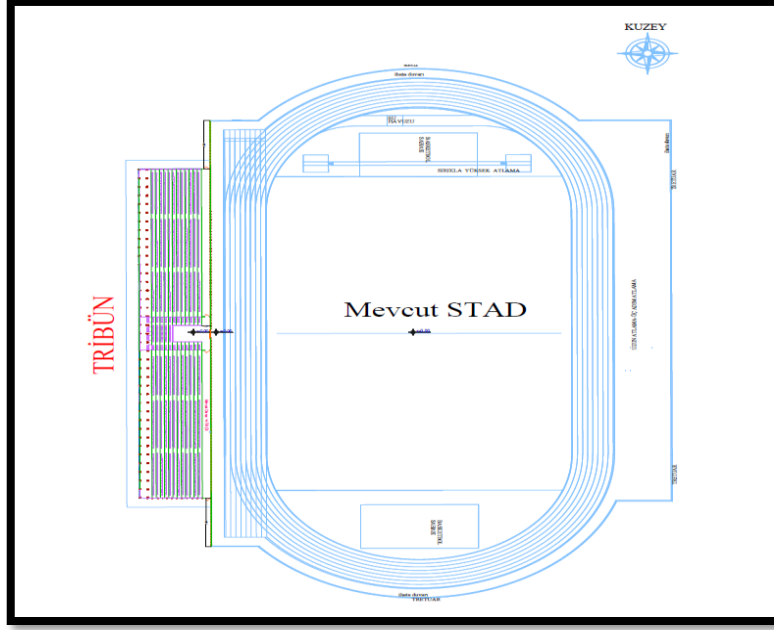

Tıp Fakültesi Çevre Düzenleme Çalışmaları

Ermenek 500 kişilik Kapalı Spor Salonu

2018 yılında yatırım programına dâhil edilen ancak son 4 yıldır yatırım harcama onayı verilmeyen projemiz ihaleye çıkma aşamasındadır. Harcama onayı ile birlikte projemiz ihale edilecektir. Projemiz 500 kişilik seyirci oturma kapasitesine sahiptir. Ermenek yerleşkesi Uygulamalı Bilimler MYO bünyesinde faaliyet gösteren Regreasyon Bölümü programı öğrencileri başta olmak üzere yerleşkedeki bütün öğrencilerimizin sosyal ve sportif faaliyetlerine katkı sağlayacaktır.

Ermenek 500 Kişilik Kapalı Spor Salonu Mimari görseller

Ermenek Uygulama Oteli

2018 yılı yatırım programına alınan ve Uygulamalı Bilimler YO bünyesinde Ermenek Yerleşkemizde eğitim öğretim faaliyetlerini sürdüren Regreasyon Bölümü öğrencilerinin uygulama derslerinin yanı sıra Otelcilik, rehabilitasyon merkezi olarak tasarlanmıştır. Yatırım programında olmasına karşın Ermenek Belediye Başkanlığı tarafından Tahsis edilecek olan arazinin ifraz çalışmaları devam etmekte olup proje hazırlık süreci devam etmektedir.

Tribün Vaziyet Planı

Diş Hekimliđi Fakóltesi Şifa Giriş Kapısı Çalıřmaları

Üniversitemiz Ahmet Keleşođlu Diş Hekimliđi Fakóltesi ve Tıp Fakóltesi Morfoloji binasına halkımızın ulaşım olanaklarını kolaylařtırmak adına Yunus Emre Yerleşkemizin Güney tarafına yapılması planlanan giriş kapısı için çalıřmalara başlanmıř olup projelendirme çalıřmaları tamamlanmıřtır. Ahmet ve Nezahat Keleşođlu Vakfı aracılıđı ile yapılması görüřlmektedir.