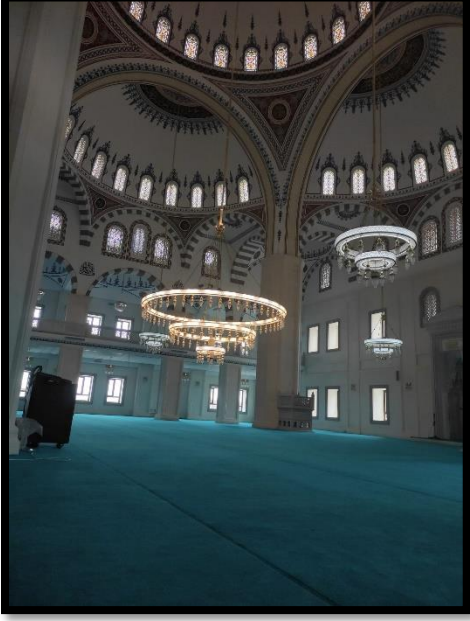

Üniversitemiz tarafından 2021 yılı Eylül ayında Cami Çevre Düzenleme İhalesi yapılmış 2022 Haziran ayı sonunda çevre düzenleme çalışmalarını da tamamlanacaktır. Söz konusu işin sözleşme bedeli 1.385.000,00 (KDV hariç) TL dir.

KMÜ Camii Görselleri