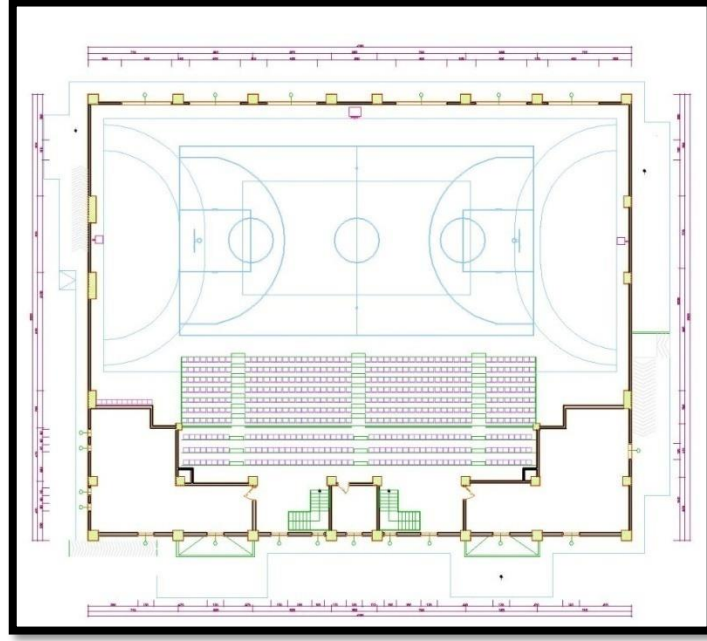

Tıp Fakültesi Çevre Düzenleme Çalışmaları

Ermenek 500 kişilik Kapalı Spor Salonu

2018 yılında yatırım programına dâhil edilen ancak son 4 yıldır yatırım harcama onayı verilmeyen projemiz ihaleye çıkma aşamasındadır. Harcama onayı ile birlikte projemiz ihale edilecektir. Projemiz 500 kişilik seyirci oturma kapasitesine sahiptir. Ermenek yerleşkesi Uygulamalı Bilimler MYO bünyesinde faaliyet gösteren Regreasyon Bölümü programı öğrencileri başta olmak üzere yerleşkedeki bütün öğrencilerimizin sosyal ve sportif faaliyetlerine katkı sağlayacaktır.

Ermenek 500 Kişilik Kapalı Spor Salonu Mimari görseller

Ermenek Uygulama Oteli

2018 yılı yatırım programına alınan ve Uygulamalı Bilimler YO bünyesinde Ermenek Yerleşkemizde eğitim öğretim faaliyetlerini sürdüren Regreasyon Bölümü öğrencilerinin uygulama derslerinin yanı sıra Otelcilik, rehabilitasyon merkezi olarak tasarlanmıştır. Yatırım programında olmasına karşın Ermenek Belediye Başkanlığı tarafından Tahsis edilecek olan arazinin ifraz çalışmaları devam etmekte olup proje hazırlık süreci devam etmektedir.