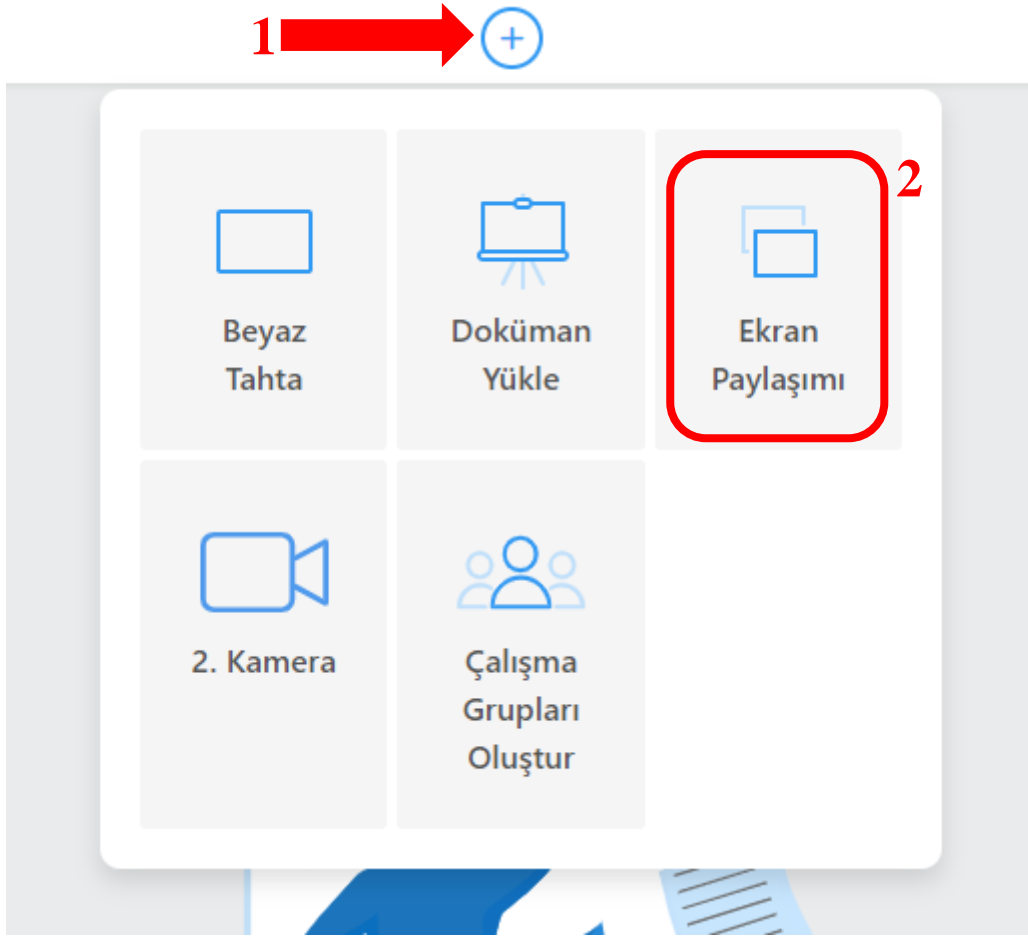

## SANAL SINIF – EKCRAN PAYLAŞIMI

1.Yeni bir Beyaz Tahta oluşturmak için Ekran Paylaşımı butonuna tıklayın.

2. Tüm ekran penceresi ile isterseniz ekranınızın tamamını paylaşabilirsiniz (a). İkinci olarak bilgisayarda önceden açılmış bir uygulama penceresini paylaşabilirsiniz (b). Bunun için önce video bilgisayarınızda bir medya oynatıcısını kullanarak açılmalıdır. Paylaşım penceresinden medya oynatıcısını seçin ve “Paylaş”a tıklayın. Medya oynatıcısı üzerindeyken yaptığımız tüm işlemler ekrana eş zamanlı yansıtacaktır. Medya oynatıcısının boyutlarını değiştirdiğinizde ekran paylaşımı da aynı anda değişecektir. Üçüncü olarak Google Chrome tarayıcısında açık herhangi bir sekmeyi paylaşabilirsiniz (c). Aynı işlemi bilgisayarınızdan açacağınız Word, Excel PowerPoint ya da PDF dokümanları içinde uygulayabilirsiniz.

Neler paylaşacağınızı seçin

kmu.perculus4.com ekranınızın içeriğini paylaşmak istiyor.

**c** Chrome Sekmesi

**b** Pencere

**a** Tüm Ekran

Sistem sesini paylaş

Paylaş

İptal